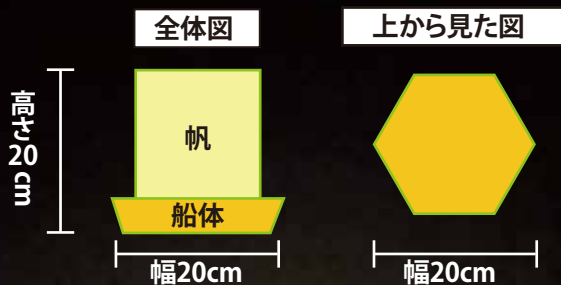

手結盆踊り

灯笼流し

あなたの思いや願いを
灯笼にのせてみませんか
灯笼は、八月十五日
旧盆の手結盆踊りで流します
花火会場の手結海水浴場の沖合を
淡い光を水面に映しながら
ゆっくりと漂う様は
幻想的です

帆部分に自由に描く事ができます。灯笼代、組み立て、海上での流し作業含め2,000円で承ります。

【記入例】

- ・〇〇家先祖代々之霊位水向供養(〇〇には自分の家の名前を書きます)
- ・〇〇〇〇信士(信女)供養(亡くなられた親しい方の法名・戒名を書きます)
- ・復興祈願など、願い事を書き入れてもかまいません。
- ・願主〇〇〇〇(〇〇〇〇には、自分の名前を書きます)

灯笼の大きさ	本体直径	皿直径	高さ	流す時間は
全体	約15cm	約20cm	約20cm	8月15日 19:30~

【事前受付】

- 日時 8月14日まで
8:30~17:15
- 場所 市役所地域支援課
各支所
道の駅やす事務所

【当日受付】

- 日時 8月15日
15:00~18:00
- 場所 警備本部前
(ヤ・シイパーク入口)