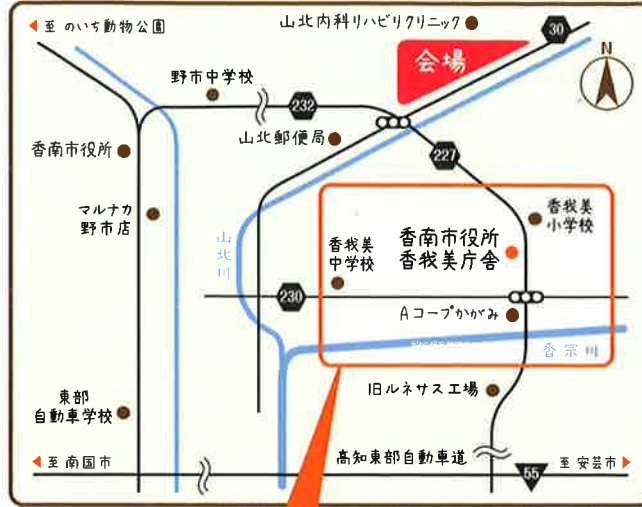

LIVE  
ライブ

10:00~ 香我美中学校 吹奏楽部

LAUGH DANCE CLUB ラフダンスクラブ  
10:45~ ラフダンスクラブ

11:30~ サメポン バルーンアートショー

12:15~ Sandwich Parlour

13:00~ ラフダンスクラブ LAUGH DANCE CLUB

13:30~ 大西まひろ

会場に駐車場はありません。  
臨時駐車場から無料シャトルバスをご利用ください。  
※路上駐車は近隣の迷惑になりますのでご遠慮ください。

お問い合わせ

yamakita mikan

KOMOREBI  
MARCHÉ

「いいみかん」の日

入場  
無料

2019 11.3 Sun

10:00 ~ 15:00  
雨天決行・悪天候中止

第4回 山北みかんこもれびマルシェ  
会場 山北イベント広場