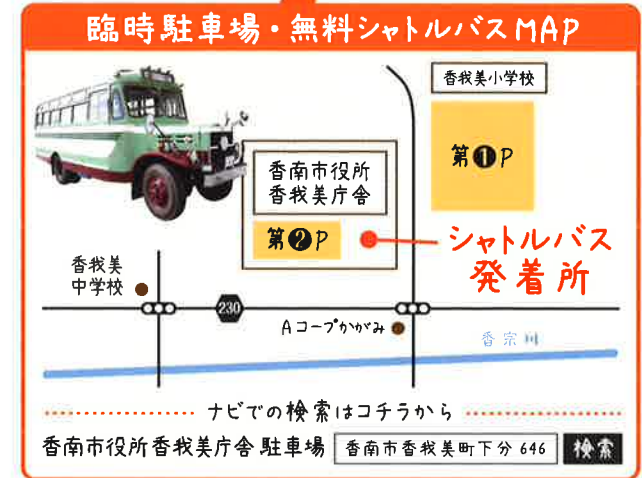

LIVE  
ライブ

10:00~ 香我美中学校 吹奏楽部

LAUGH DANCE CLUB ラフダンスクラブ  
10:45~ ラフダンスクラブ

11:30~ サメポン バルーンアートショー

12:15~ Sandwich Parlour

13:00~ ラフダンスクラブ LAUGH DANCE CLUB

13:30~ 大西まひろ

会場に駐車場はありません。  
臨時駐車場から無料シャトルバスをご利用ください。  
※路上駐車は近隣の迷惑になりますのでご遠慮ください。