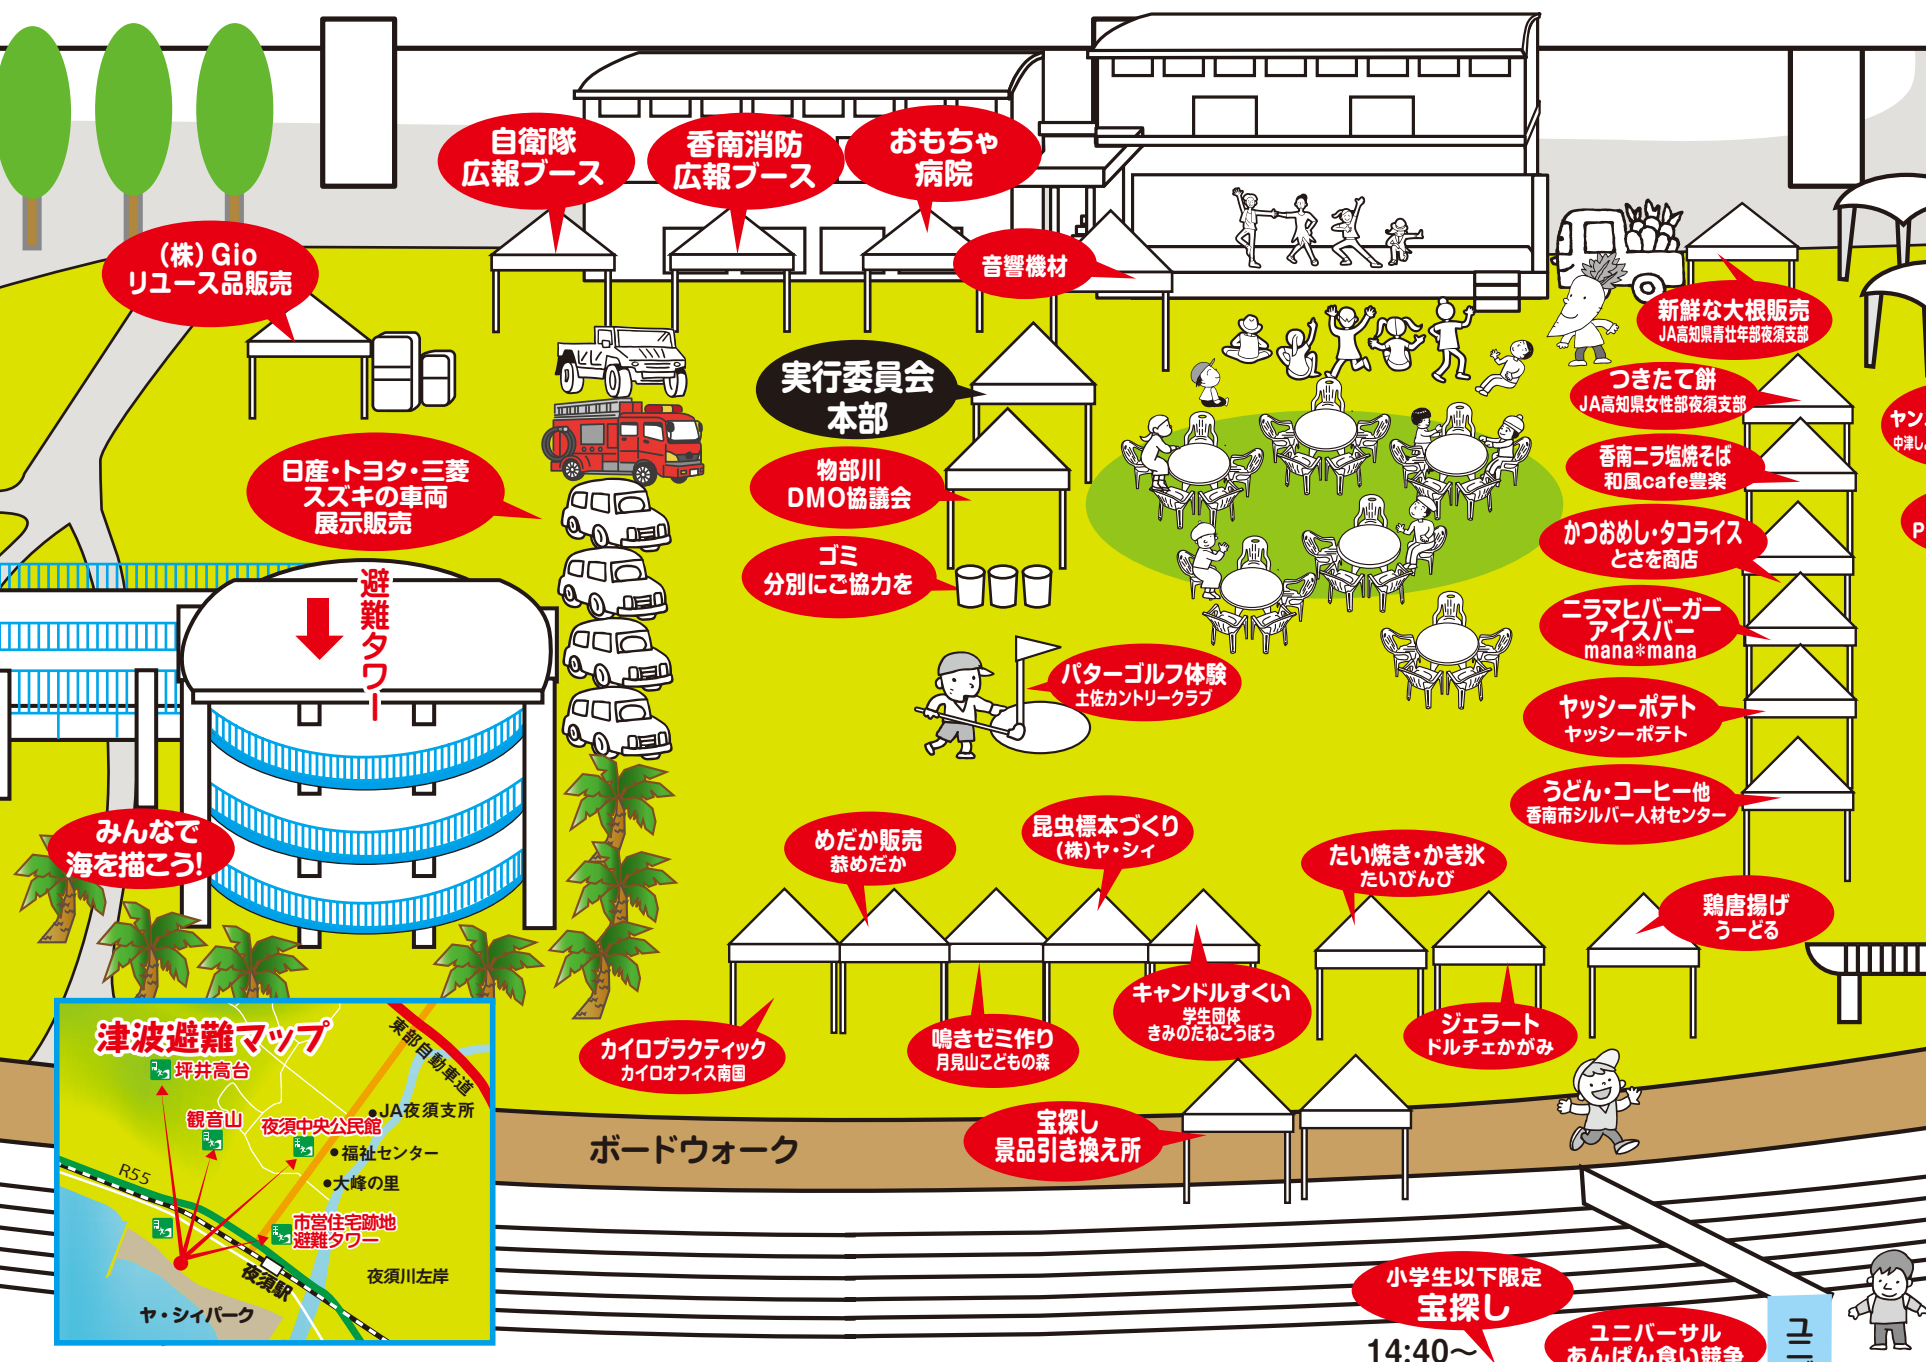

- 9:00~ 9:05 開会式
- 9:10~ 9:30 イベント告知 (夜須小学校)
- 9:40~10:10 パラリンピアントーク (パラリンピアン小松沙季選手)
- 10:30~10:50 ベリーダンス (ARU Belly)
- 11:10~11:30 ダンス発表 (アビリティキッズ)
- 11:50~12:10 救命戦隊タスケルンジャー (香南消防)
- 12:20~12:50 ダンス発表 (中央高校ダンス部)
- 12:50~13:00 餅投げ・お菓子投げ (YASU海の駅クラブ)
- 13:00~13:20 ダンス発表 (Uプロジェクト)
- 13:40~14:00 YASUCORE2024 秋冬ファッションショー (夜須町在住ファッションデザイナー小松希芳さん)
- 14:10~14:30 合奏 (香南ジュニアオーケストラ)
- 15:15 閉会式

11月
17日
9:00~15:00
会場:ヤ・シイパーク
小雨決行

避難
タワー
・みんなで
海を描こう!

当日のみ
駐車場
無料

芝生広場

うまいもの屋台あるよ!

- ・自衛隊広報
- ・香南市消防本部広報
- ・物部川DMO協議会広報
- ・車両展示
- ・めだか展示販売
- ・中古家電、家具の
リユース品販売
- 体験コーナー**
- ・パターゴルフ
- ・鳴きゼミ作り
- ・おもちゃ病院
- ・昆虫標本づくり
- ・キャンドルづくり

キッチンカー
も
やってくる!

一日
のんびり
遊んでね!

@YASSHYNOMATURI

楽しさ満載! イベントマップ&プログラム

ステージ	時間	内容
ステージ	9:00~ 9:05	開会式
	9:10~ 9:30	イベント告知 (夜須小学校)
	9:40~10:10	パリンピアントーク(パリンピアン小松沙季選手)
	10:30~10:50	ベリーダンス(ARU Belly)
	11:10~11:30	ダンス発表(アビリティキッズ)
	11:50~12:10	救命戦隊タスケルンジャー(香南市消防本部)
	12:20~12:50	ダンス発表(中央高校ダンス部)
	12:50~13:00	餅投げ・お菓子投げ(YASU海の駅クラブ)
	13:00~13:20	ダンス発表(Uプロジェクト)
	13:40~14:00	YASUコレ2024秋冬ファッションショー (夜須町在住ファッションデザイナー小松希芳さん)
14:10~14:30	合奏(香南ジュニアオーケストラ)	
15:15	閉会式	
芝生広場	9:00~15:00	自衛隊広報ブース・車両展示(陸上自衛隊) 香南市消防本部広報 物部川DMO協議会広報 パターゴルフ(土佐カントリークラブ) 鳴きゼミ作り(月見山こどもの森) 昆虫標本作り((株)ヤ・シイ) みんなで海を描こう おもちゃ病院 車両展示(スズキ・日産・トヨタ・三菱) めだか展示販売(菰めだか) 中古家電・家具のリサイクル販売! ((株)Gio) 大根販売(JA高知県青壮年部夜須支部) カイロプラクティック(カイロオフィス南国) キャンドルすくい(きみのたねこうぼう) うまいもの屋台9店舗
	14:40~	小学生以下限定 宝探し
テラス	10:30~	ユニバーサル あんぱん食い競争
	14:40~15:10	宝さがし(小学生以下限定! (未就学児大人同伴))
テラス	9:00~15:00	キッチンカー2台
海浜	10:30~11:00	あんぱん食い競争(参加料100円)
海浜	14:40~15:10	宝さがし(小学生以下限定! (未就学児大人同伴))